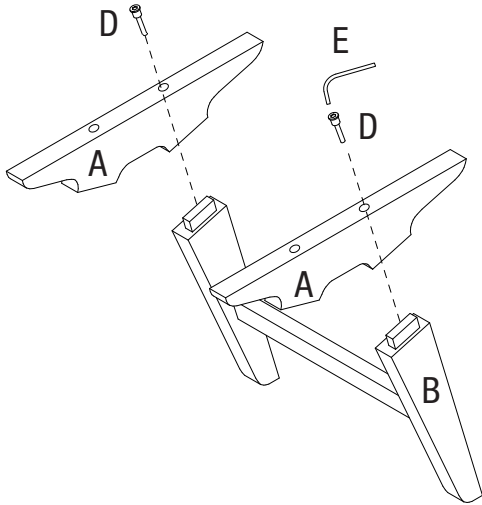

Assembly Instructions EYA LOUNGE TABLE

									
Apron	Leg	Table Top	Bolt - M6*38	Allen Key					
A	2 pcs	B	2 pcs	C	1 pc	D	8 pcs	E	1 pc

1

2

3

4