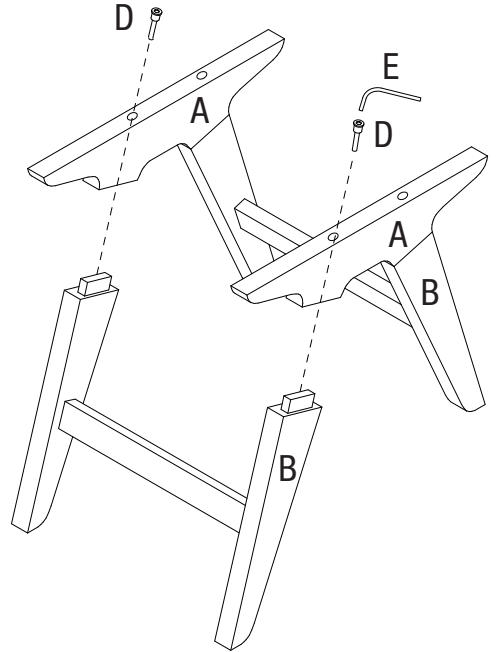

Assembly Instructions EYA LOUNGE TABLE

									
Apron	Leg	Table Top	Bolt - M6*38	Allen Key					
A	2 pcs	B	2 pcs	C	1 pc	D	8 pcs	E	1 pc

1

2

3

4