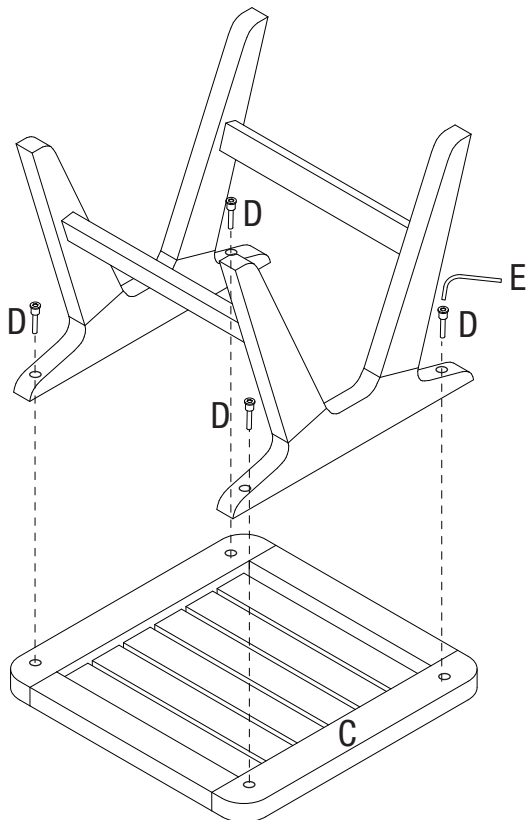

Assembly Instructions EYA LOUNGE TABLE

									
Apron	Leg	Table Top	Bolt - M6*38	Allen Key					
A	2 pcs	B	2 pcs	C	1 pc	D	8 pcs	E	1 pc

1

2

3

4